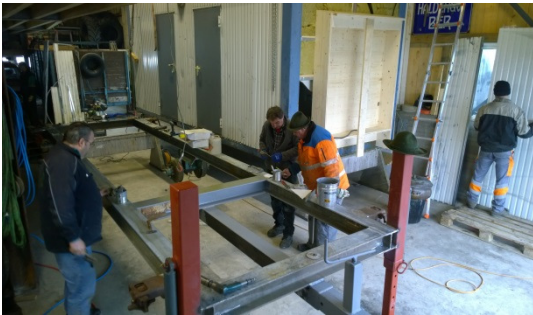

# Die Klosettfrage muss geklärt sein!

Seit einigen Jahren vermieten wir einen WC-Wagen, der nun einer Revision unterzogen werden sollte. Uns wurde ein Toi-Toi-Container angeboten, den wir aber auf ein Fahrgestell bauen mussten.

In vielen Arbeitsstunden wurde zuerst das Chassis zusammenschweißt. Unsere Mechaniker haben das Technische optimal gelöst. Der Eine widmete sich der „Fassade“ wo Andere viel geschliffen und dann die Farbe verstrichen haben. Auch der

Gerätekasten und Innenausbau bzw. Reparaturen mussten erstellt bzw. erledigt werden.

Nach und nach kamen wir endlich dem Ende entgegen, als auch die ganzen Finish-Arbeiten erledigt worden waren. Was aus unsern Ideen geworden ist kann man den Bildern entnehmen.